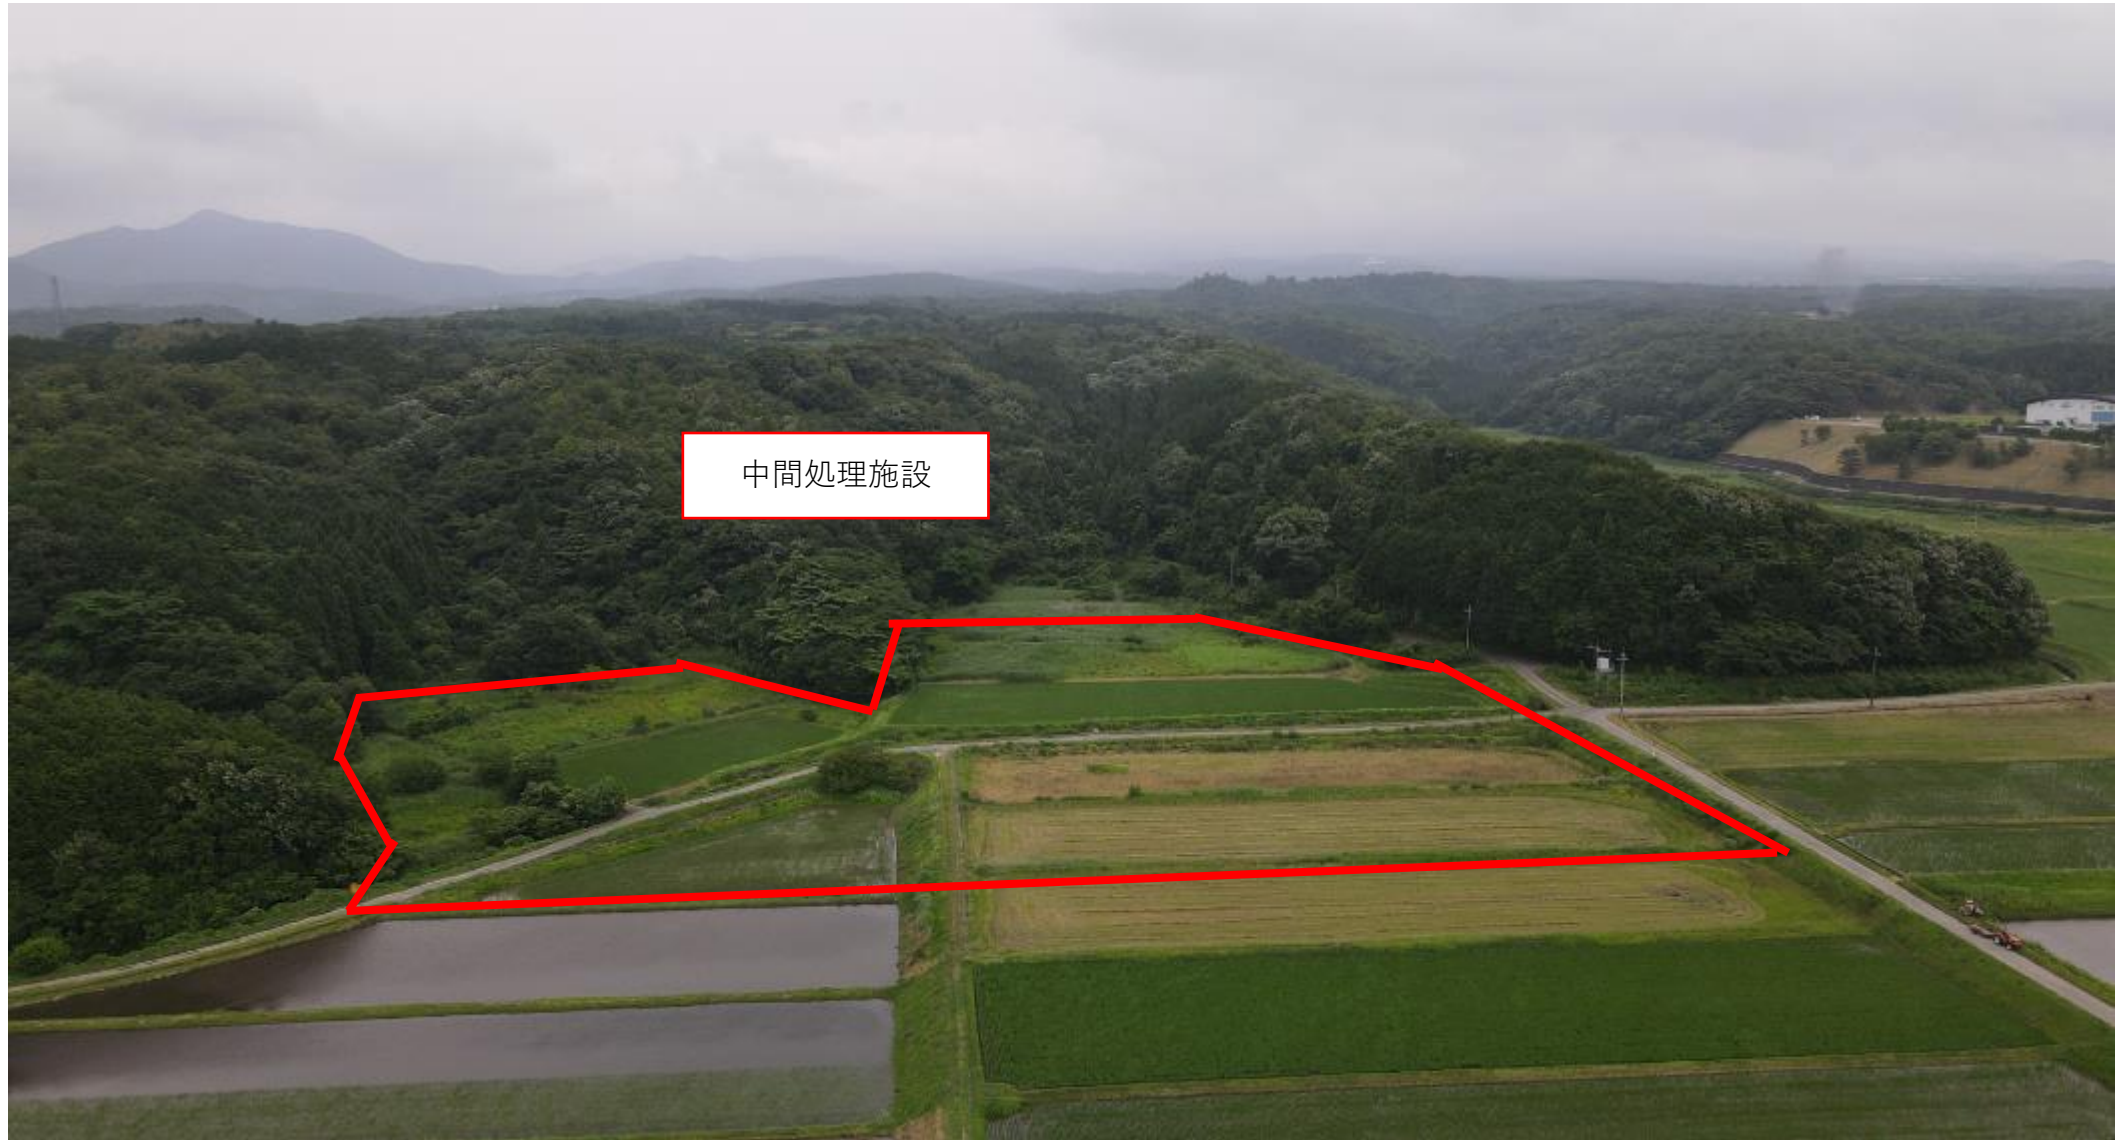

最終候補地調査対象地の 現況写真

1 米子市彦名町地内 (中間処理施設) (全景)

(詳細)

2 米子市尾高・日下地内（中間処理施設）

（全景）

(詳細) 中間処理施設

3 米子市尾高・日下地内（最終処分場）

(全景)

(詳細) 最終処分場

3 米子市陰田町地内 (最終処分場)

(全景)

(詳細)