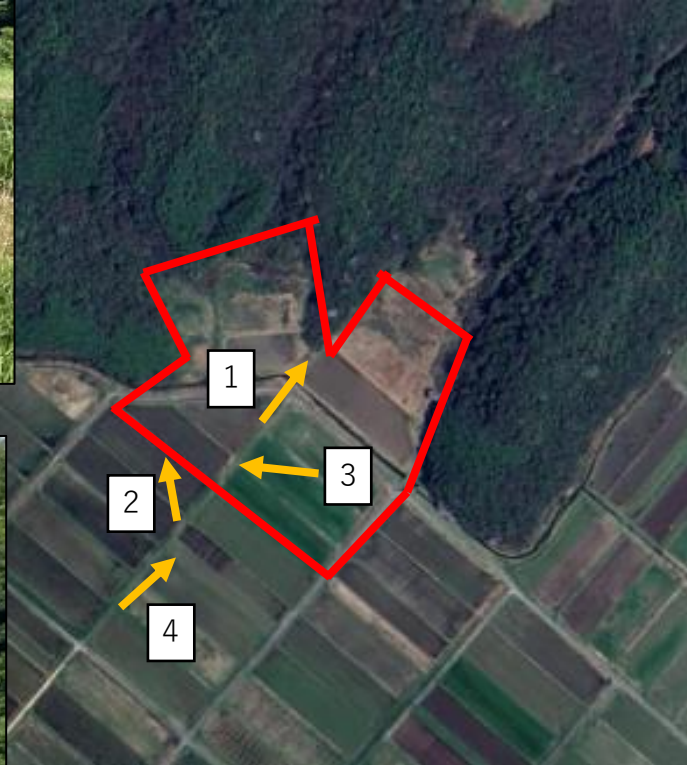

最終候補地調査対象地の 現況写真

1 米子市彦名町地内 (中間処理施設) (全景)

(詳細)

2 米子市尾高・日下地内（中間処理施設）

（全景）

(詳細) 中間処理施設

3 米子市尾高・日下地内（最終処分場）

(全景)

(詳細) 最終処分場

3 米子市陰田町地内 (最終処分場)

(全景)

(詳細)