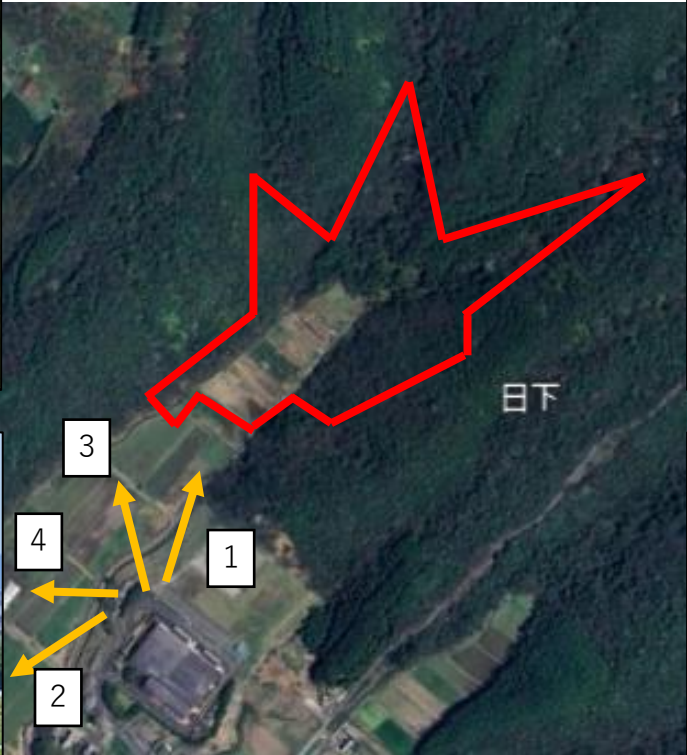

最終候補地調査対象地の 現況写真

1 米子市彦名町地内 (中間処理施設) (全景)

(詳細)

2 米子市尾高・日下地内（中間処理施設）

（全景）

(詳細) 中間処理施設

3 米子市尾高・日下地内（最終処分場）

(全景)

(詳細) 最終処分場

3 米子市陰田町地内 (最終処分場)

(全景)

(詳細)