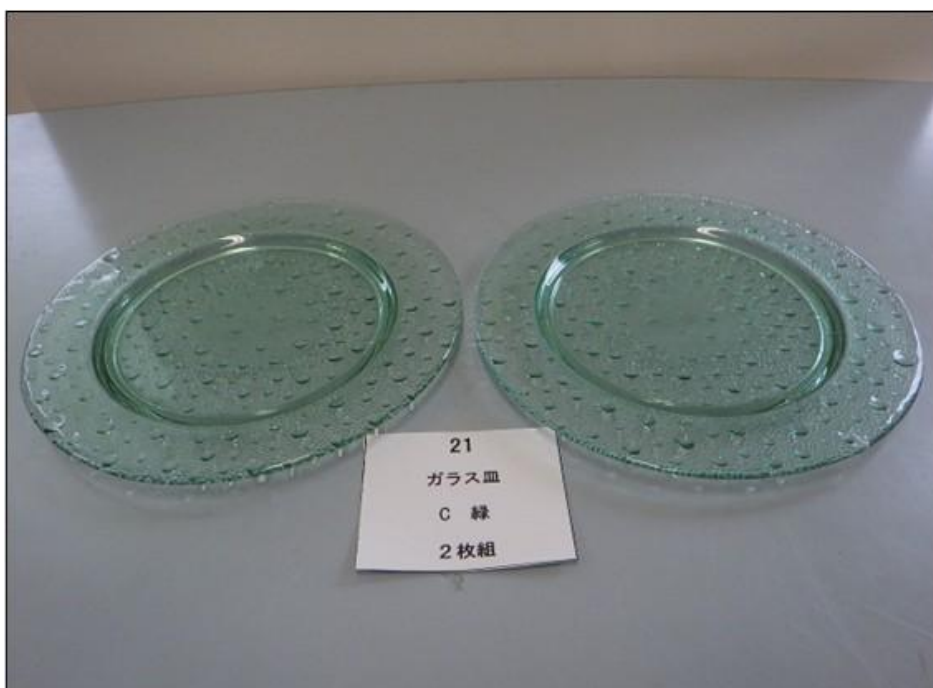

再生品番号: 13
品名: 平皿 C
詳細: 5枚

再生品番号: 14
品名: ホーロー鍋 取っ手付き
詳細:

再生品番号: 15
品名: 深皿 大
詳細:

再生品番号: 16
品名: 小ボールと皿
詳細: 2セット

再生品番号: 17
品名: 深皿 A
詳細: 4枚組

再生品番号: 18
品名: 深皿 B
詳細: 4枚組

再生品番号: 19
品名: ガラス皿 A
詳細: 中心部緑

再生品番号: 20
品名: ガラス皿 B
詳細: