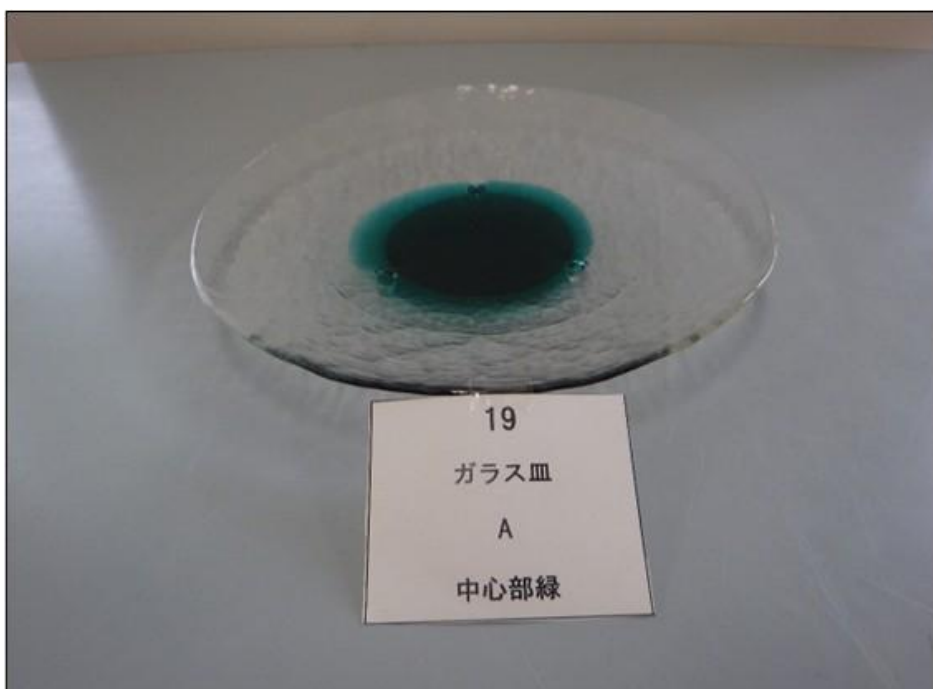

再生品番号: 13
品名: 平皿 C
詳細: 5枚

再生品番号: 14
品名: ホーロー鍋 取っ手付き
詳細:

再生品番号: 15
品名: 深皿 大
詳細:

再生品番号: 16
品名: 小ボールと皿
詳細: 2セット

再生品番号: 17
品名: 深皿 A
詳細: 4枚組

再生品番号: 18
品名: 深皿 B
詳細: 4枚組

再生品番号: 19
品名: ガラス皿 A
詳細: 中心部緑

再生品番号: 20
品名: ガラス皿 B
詳細: