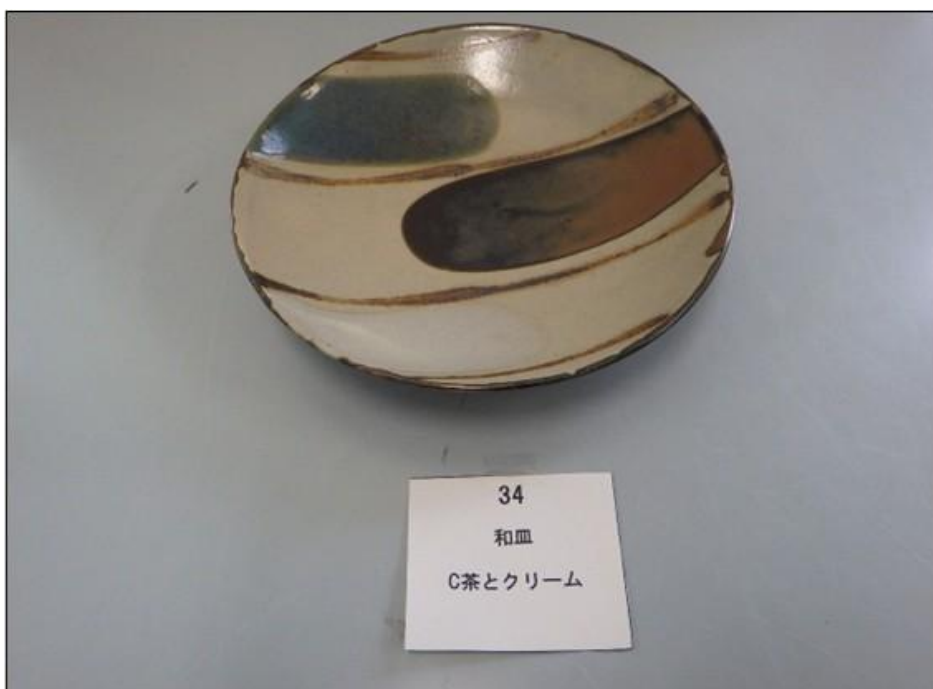

22
平皿
A
2枚組

再生品番号: 22
品名: 平皿 A
詳細: 2枚組

23
平皿
B 小花柄

再生品番号: 23
品名: 平皿 B 小花柄
詳細:

24
平皿
C 水色

再生品番号: 24
品名: 平皿 C 水色
詳細:

再生品番号: 25
品名: 平皿 D花柄
詳細: 5枚組

再生品番号: 26
品名: 平皿 E仕切りあり
詳細: 2枚組

再生品番号: 27
品名: カレイ型の皿
詳細:

再生品番号: 28
品名: 変形皿 緑
詳細: 2枚組

再生品番号: 29
品名: 丸鉢 A
詳細:

再生品番号: 30
品名: 丸鉢 B花柄
詳細:

再生品番号: 31
品名: グレー皿
詳細: 2種類

再生品番号: 32
品名: 和皿 A茶色
詳細:

再生品番号: 33
品名: 和皿 B黒と茶
詳細:

再生品番号: 34
品名: 和皿 C茶とクリーム
詳細:

再生品番号: 35
品名: 和皿 D竹の模様
詳細:

再生品番号: 36
品名: 鉢セット 黄色・大中小
詳細: 3個

再生品番号: **37**
品名: 角皿 ガラス製
詳細:
5枚組

再生品番号: **38**
品名: ガラス容器 A
詳細:
3個組

再生品番号: **39**
品名: ガラス容器 B
詳細:
大1・小3個セット

再生品番号: 40
品名: ガラス製急須
詳細:

再生品番号: 41
品名: ガラス製グラス
詳細: 3個組