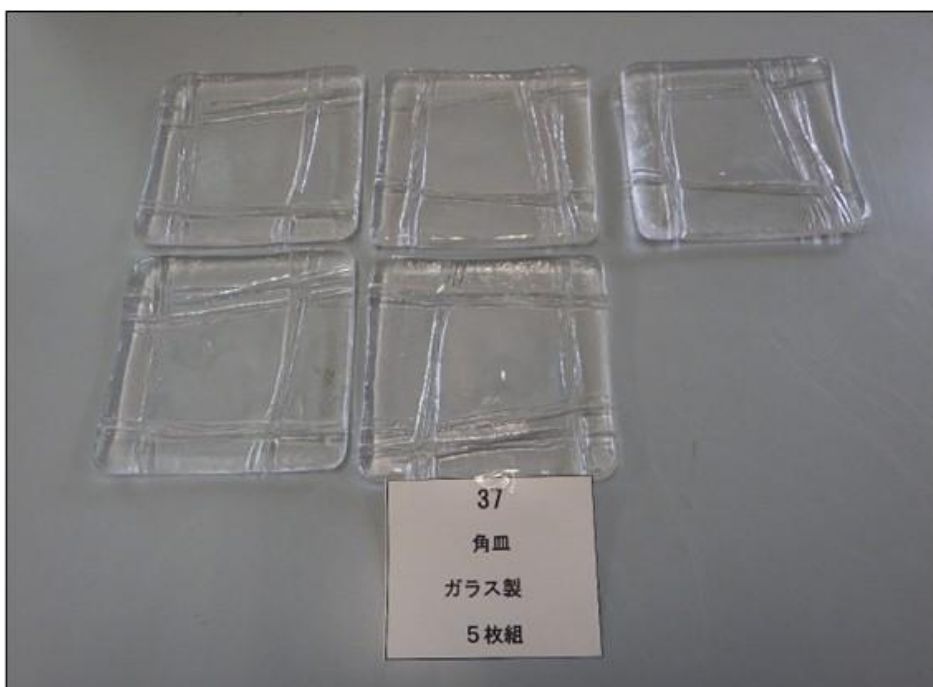

22
平皿
A
2枚組

再生品番号: 22
品名: 平皿 A
詳細: 2枚組

23
平皿
B 小花柄

再生品番号: 23
品名: 平皿 B 小花柄
詳細:

24
平皿
C 水色

再生品番号: 24
品名: 平皿 C 水色
詳細:

再生品番号: 25
品名: 平皿 D花柄
詳細: 5枚組

再生品番号: 26
品名: 平皿 E仕切りあり
詳細: 2枚組

再生品番号: 27
品名: カレイ型の皿
詳細:

再生品番号: 28
品名: 変形皿 緑
詳細: 2枚組

再生品番号: 29
品名: 丸鉢 A
詳細:

再生品番号: 30
品名: 丸鉢 B花柄
詳細:

再生品番号: 31
品名: グレー皿
詳細: 2種類

再生品番号: 32
品名: 和皿 A茶色
詳細:

再生品番号: 33
品名: 和皿 B黒と茶
詳細:

再生品番号: 34
品名: 和皿 C茶とクリーム
詳細:

再生品番号: 35
品名: 和皿 D竹の模様
詳細:

再生品番号: 36
品名: 鉢セット 黄色・大中小
詳細: 3個

再生品番号: **37**
品名: 角皿 ガラス製
詳細:
5枚組

再生品番号: **38**
品名: ガラス容器 A
詳細:
3個組

再生品番号: **39**
品名: ガラス容器 B
詳細:
大1・小3個セット

再生品番号: 40
品名: ガラス製急須
詳細:

再生品番号: 41
品名: ガラス製グラス
詳細: 3個組