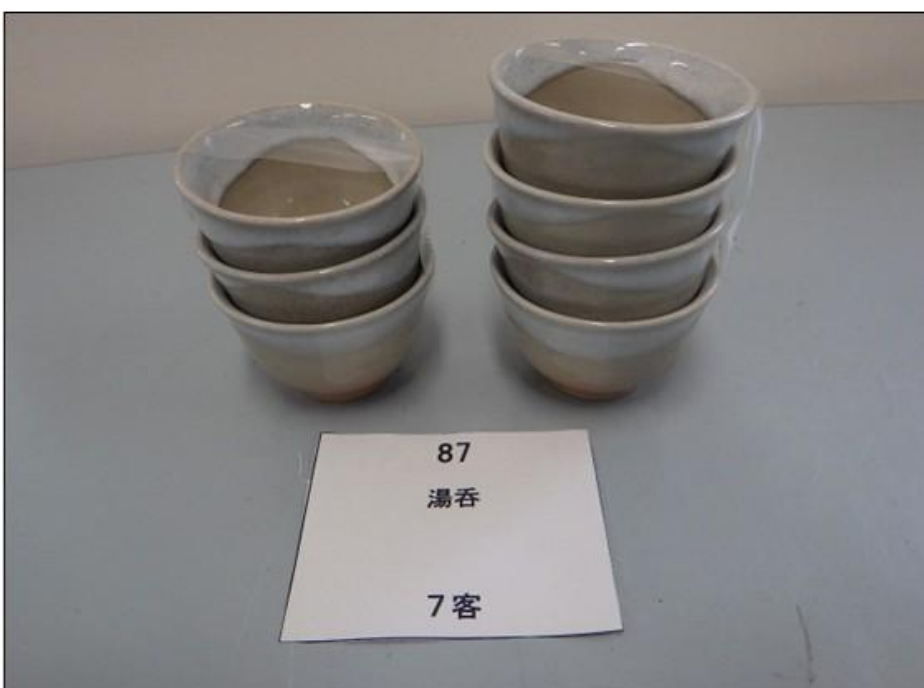

再生品番号: 85  
品名: ポスト型貯金箱 B  
詳細:

再生品番号: 86  
品名: ポスト型貯金箱 C  
詳細:

再生品番号: 87  
品名: 湯呑  
詳細:  
7客

再生品番号: 88  
品名: 小皿 葉っぱ型  
詳細: 5枚組

再生品番号: 89  
品名: 小鉢  
詳細: 5個組

再生品番号: 90  
品名: ガラス皿  
詳細:

再生品番号:

91

品名:

ガラス皿 四角形

詳細:

再生品番号:

92

品名:

陶器の人形

詳細: