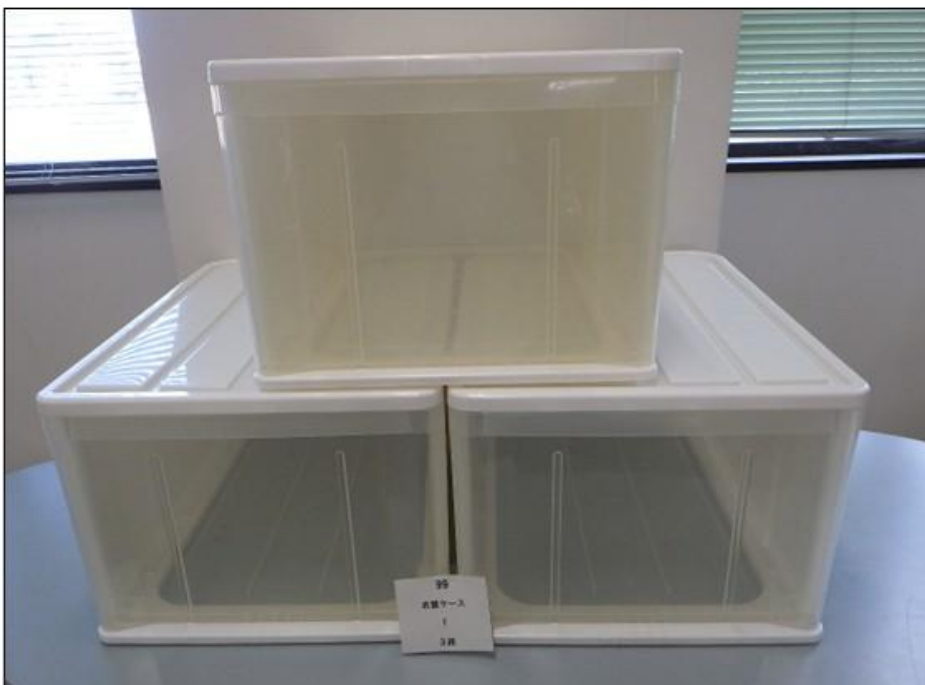

再生品番号: 99
品名: 衣装ケースF
詳細: 3段