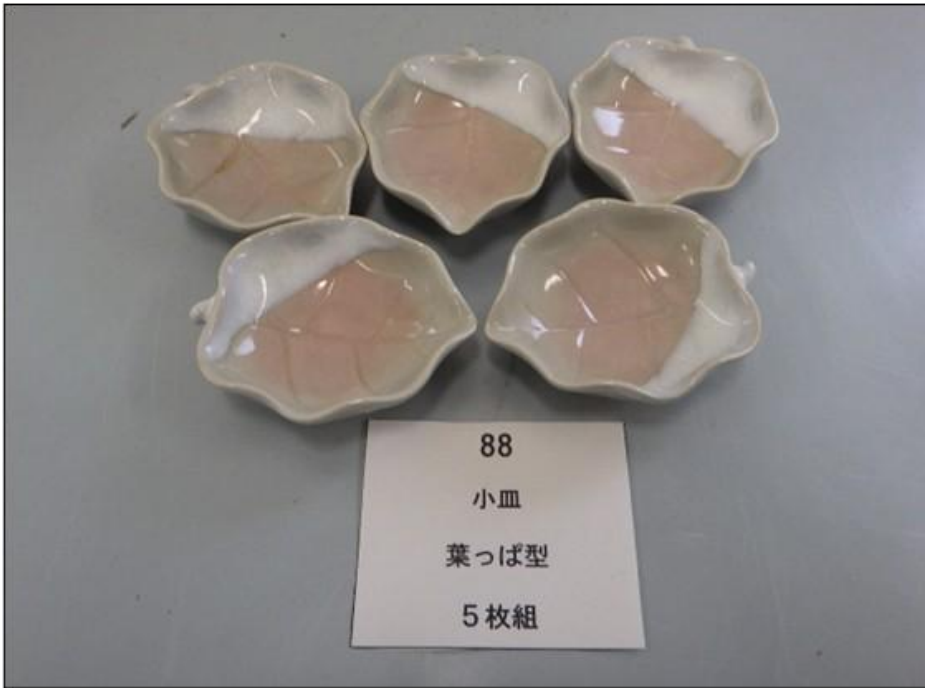

再生品番号: 85  
品名: ポスト型貯金箱 B  
詳細:

再生品番号: 86  
品名: ポスト型貯金箱 C  
詳細:

再生品番号: 87  
品名: 湯呑  
詳細:  
7客

再生品番号: 88  
品名: 小皿 葉っぱ型  
詳細: 5枚組

再生品番号: 89  
品名: 小鉢  
詳細: 5個組

再生品番号: 90  
品名: ガラス皿  
詳細:

再生品番号:

91

品名:

ガラス皿 四角形

詳細:

再生品番号:

92

品名:

陶器の人形

詳細: