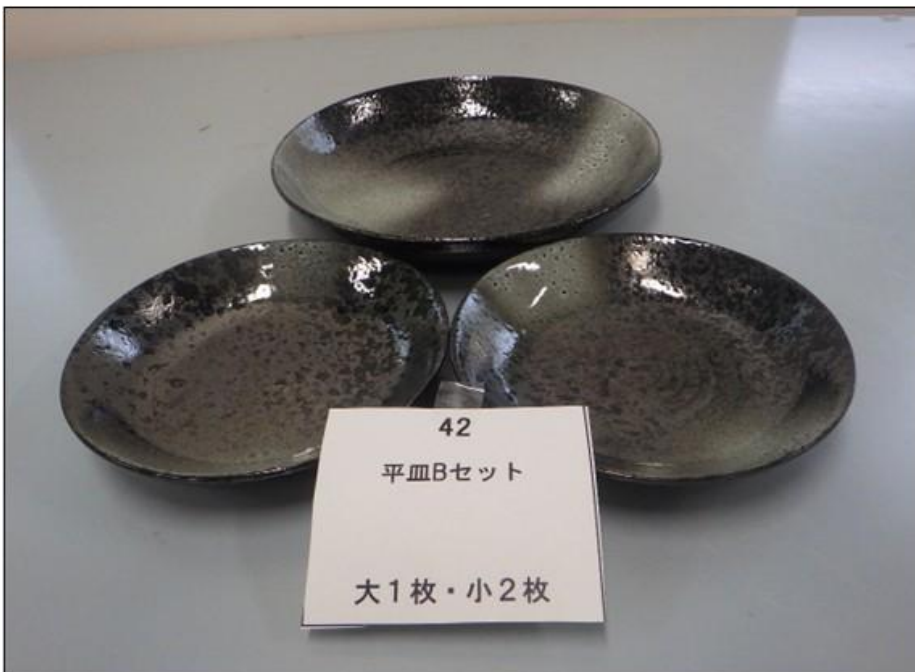

再生品番号: 31
品名: 深鉢セット
詳細: 大5個・小5個

再生品番号: 32
品名: カップ&ソーサA
詳細: 4セット

再生品番号: 33
品名: カップ&ソーサB
詳細: 3セット

再生品番号: 34
品名: カップ&ソーサC
詳細:

再生品番号: 35
品名: カップ&ソーサD
詳細:

再生品番号: 36
品名: 小皿セット
詳細: 魚の模様
3セット

再生品番号: 37
品名: ワイングラス
詳細: 3セット

再生品番号: 38
品名: ガラスコップ
詳細:

再生品番号: 39
品名: ガラスボール
詳細:

再生品番号: 40
品名: ガラス皿セット
詳細: 2セット

再生品番号: 41
品名: 平皿Aセット
詳細: 2枚セット

再生品番号: 42
品名: 平皿Bセット
詳細: 大1枚・小2枚