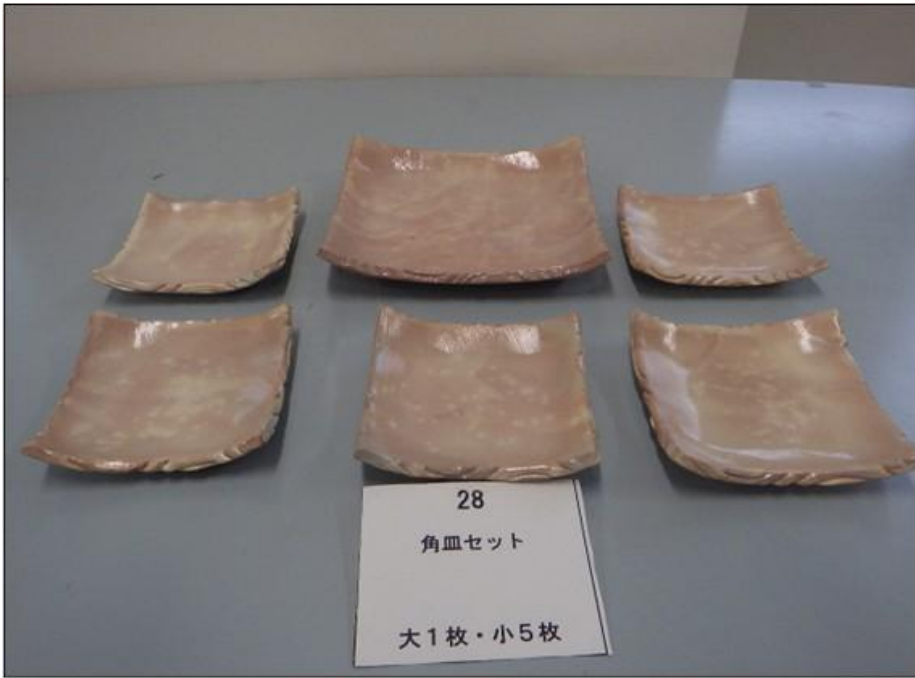

再生品番号: 22
品名: 花瓶 F
詳細:

再生品番号: 23
品名: 花瓶 G
詳細:

再生品番号: 24
品名: 丸かめ(蓋つき)A
詳細: 大 直径26cm

再生品番号: 25
品名: 丸かめ(蓋つき)B
詳細: 小

再生品番号: 26
品名: 鉢A
詳細:

再生品番号: 27
品名: 鉢B
詳細:

再生品番号:

28

品名:

角皿セット

詳細:

大1枚・小5枚

再生品番号:

29

品名:

楕円皿セット

再生品番号: 31
品名: 深鉢セット
詳細: 大5個・小5個

再生品番号: 32
品名: カップ&ソーサA
詳細: 4セット

再生品番号: 33
品名: カップ&ソーサB
詳細: 3セット

再生品番号: 34
品名: カップ&ソーサC
詳細:

再生品番号: 35
品名: カップ&ソーサD
詳細:

再生品番号: 36
品名: 小皿セット
詳細: 魚の模様
3セット

再生品番号: 37
品名: ワイングラス
詳細: 3セット